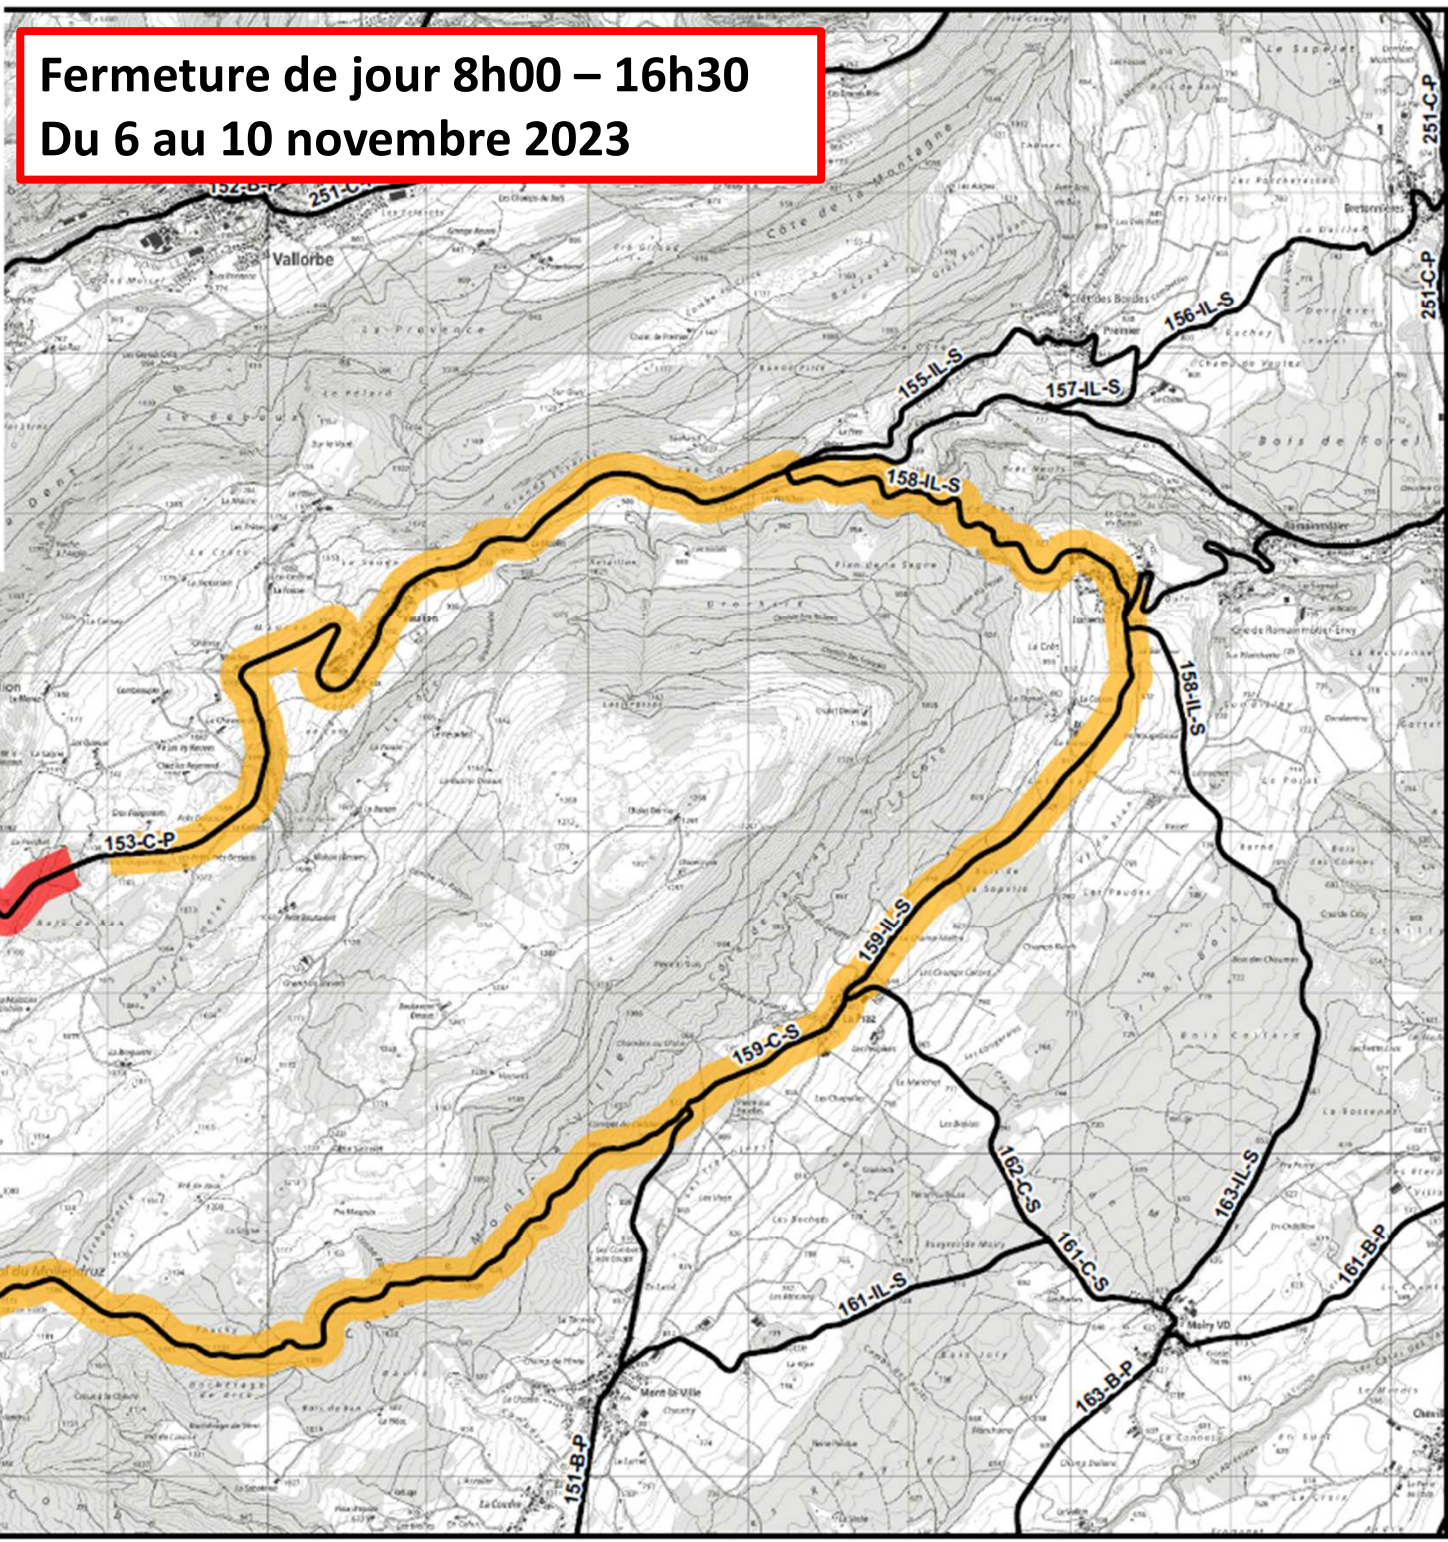

**RC 153-C-P**  
**Pétra-Félix - Vaulion**  
**(route de la Vallée)**

Date	Dessin	Référence	N° Plan
20.10.2023	LNR	2322-48	00

- Fermeture
- Déviation
- Zone de feux
- Restriction particulière
- Manifestation
- Autre

**Fermeture de jour 8h00 – 16h30**  
**Du 6 au 10 novembre 2023**